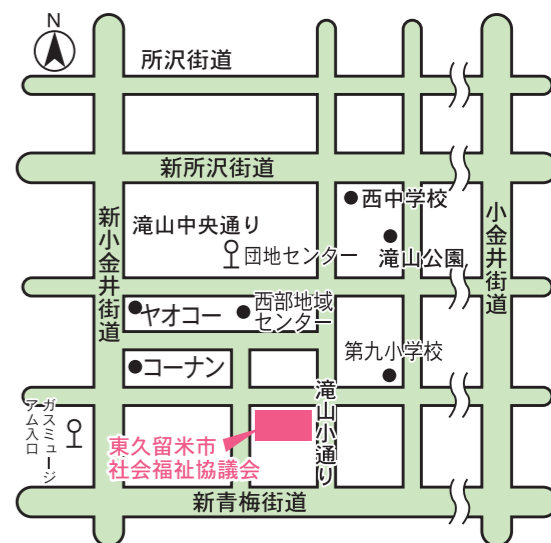

案内図

【交通手段】西武バス
①東久留米駅西口から「武蔵小金井駅(久留米西団地、錦城高校経由)」行き「ガスマuseum入口」バス停下車徒歩6分または「久留米西団地」「滝山営業所」行き「団地センター」バス停下車徒歩7分
②清瀬駅南口から「花小金井駅(下里、東京病院経由)」行き「団地センター」バス停下車徒歩7分

次号は 2月1日発行

社会福祉協議会は、「社会福祉法」に基づいて設置され、住民、民生・児童委員、福祉施設・事業関係者などと連携し、地域に必要な福祉事業をすすめています。